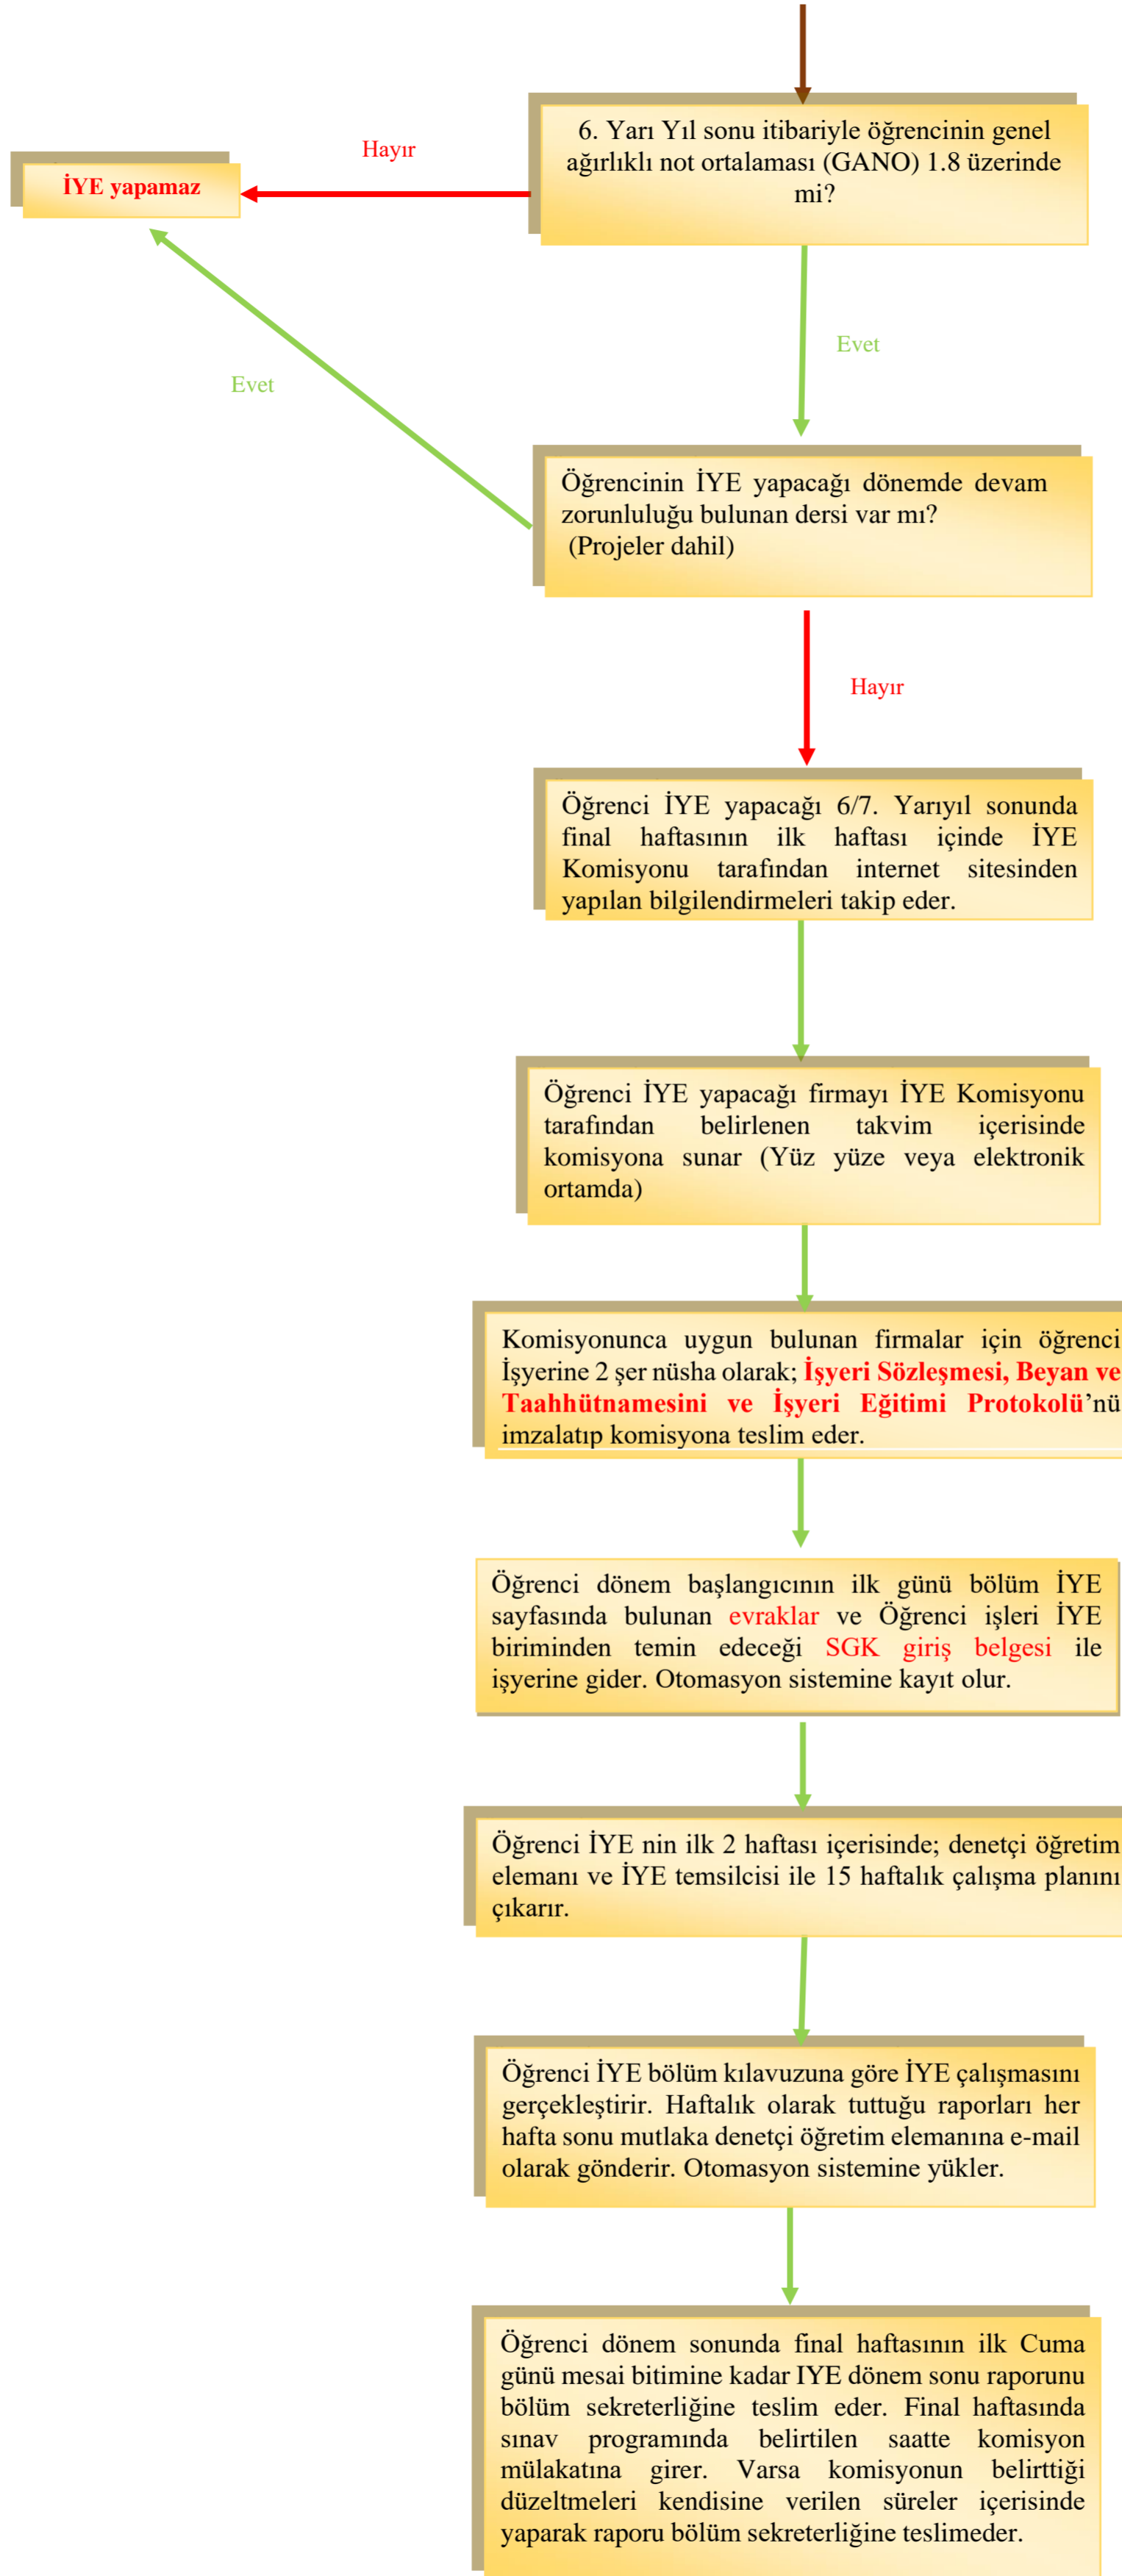

S.Ü. TEKNOLOJİ FAK.  
MAKİNE MÜH. BÖLÜMÜ İŞYERİ EĞİTİMİ (İYE) İŞ AKIŞ DİYAGRAMI

**Not 1:** 2021-2022 Eğitim Öğretim yılından itibaren İYE sadece Bahar yarıyılında yapılacaktır.

**Not 2:** 8. Dönemini tamamlayan ve güz döneminde hiçbir dersten devam mecburiyeti bulunmayan öğrenciler İYE'yi Güz yarıyılında da yapabilir.